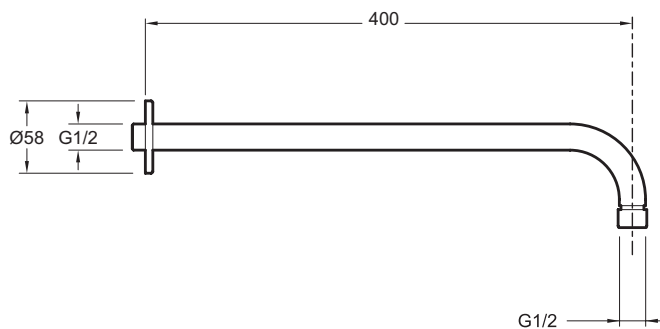

E10039

Коллекция: Общая категория

Отделки*:

CP - Хром

Технические характеристики

- РАЗМЕРЫ (СМ) : 43 x 8.30 x 4.40 см
- МАТЕРИАЛ : N/A
- АКСЕССУАРЫ : Держатель для верхнего душа
- ВЕС : 0.4 кг
- ТИП УСТАНОВКИ : Встраиваемые
- Длина: 400 мм

Общая информация

Спецификация продукта : Настенный встраиваемый держатель. E10039. Коллекция : Общая категория. РАЗМЕРЫ (СМ) : 43 x 8.30 x 4.40 см. ВЕС : 0.4 кг. МАТЕРИАЛ : N/A. ТИП УСТАНОВКИ : Встраиваемые. АКСЕССУАРЫ : Держатель для верхнего душа. Длина: 400 мм.